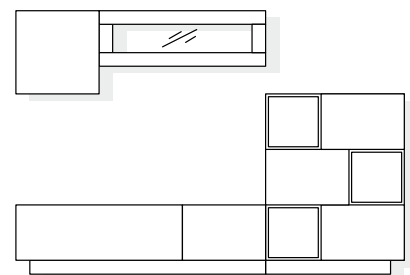

Ambiente

31

ATILA

roble/oak/chêne
blanco/white/blanc
camel/beige/beige

1.90