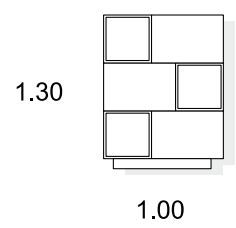

Ambiente **SEPARADOR** de 180 x 120
nordico / nordic / nordique