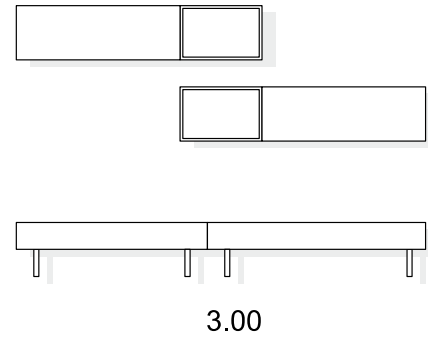

1.00

1.20

1.60

Ambiente 17

Atila

roble/oak/chêne
camel/beige/beige

2.00

Ambiente 18