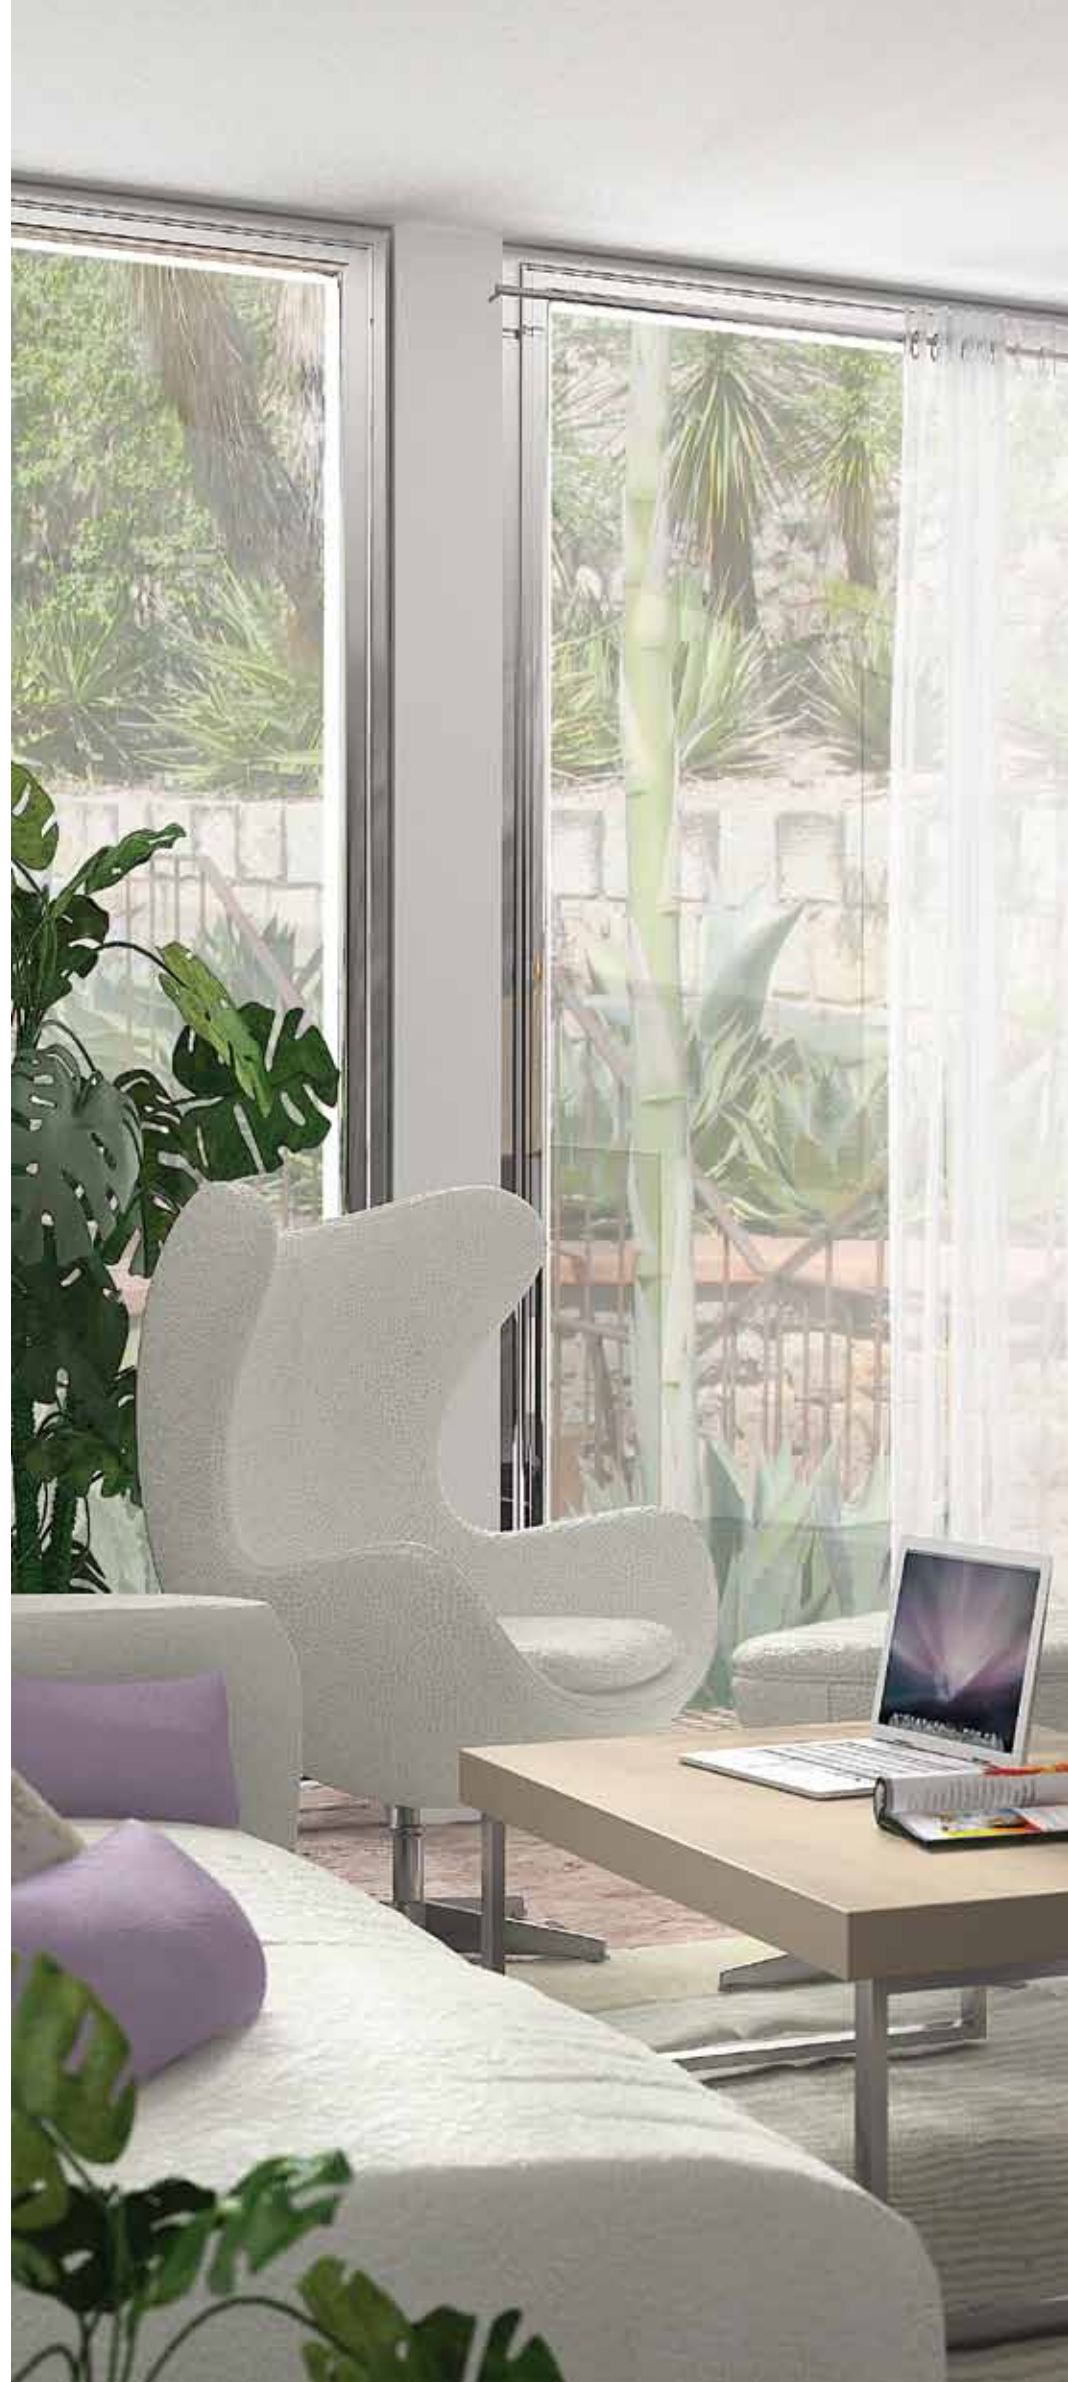

Ambiente

12

Atila

negro textil/black/textile noir

visón/mink/vison

1.90

3.20