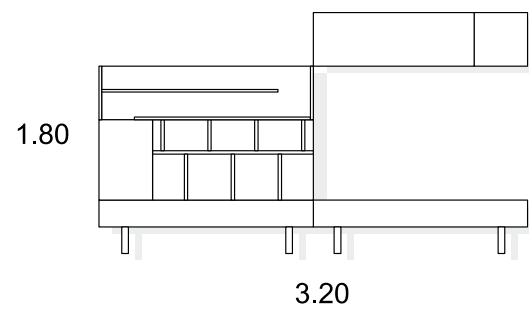

Ambiente **33** **ATILA**

ebano/ebony/ébène
amarillo/yelow/jaune