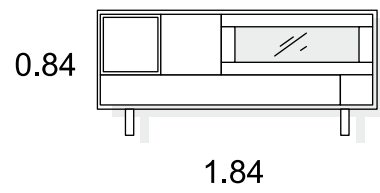

Aparador **D4** **ΑΤΙΛΑ**
aliso/alder/aulne