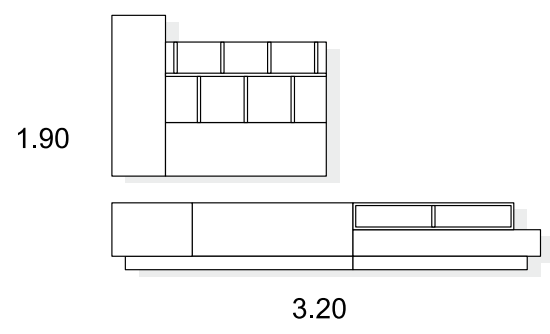

Ambiente **38** **Atila**
nordico/nordic/nordique
camel/beige/beige