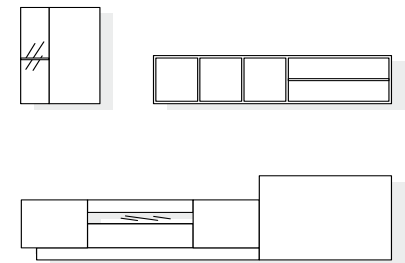

Ambiente

19

Atila

glaciar/glacier/glacier

visón/mink/vison

2.10