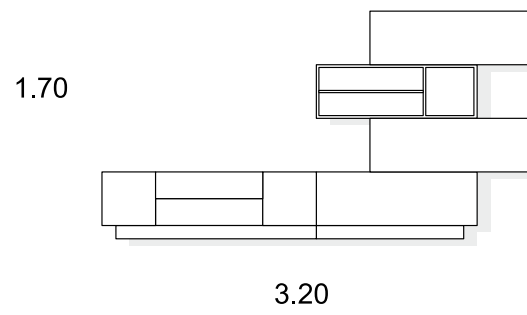

Ambiente **27** **Atila**
roble/oak/chêne
negro textil/black/textile noir