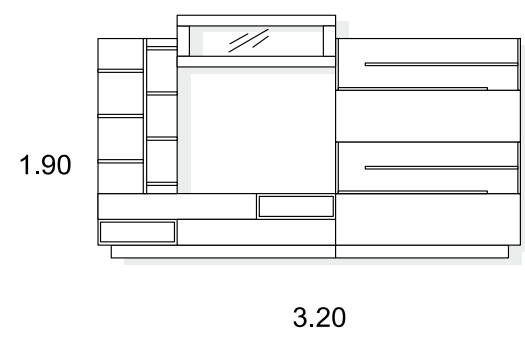

Ambiente **25** **ATILA**
nordico/nordic/nordique
camel/beige/beige