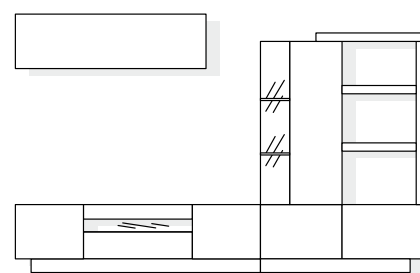

3.00

Ambiente **23** **ΑΤΙΛΑ**
glaciár/glacier/glacier

1.90