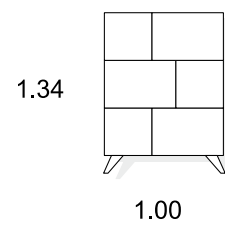

Aparador

02

ΑΤΙΛΑ

blanco/white/blanc

1.34

1.00

Aparador **P1** **Ατλα**
 glaciard/glacier/glacier
 camel/beige/beige

Ambiente **LIBRERÍA** de 120 x 200
 visón / mink / vison