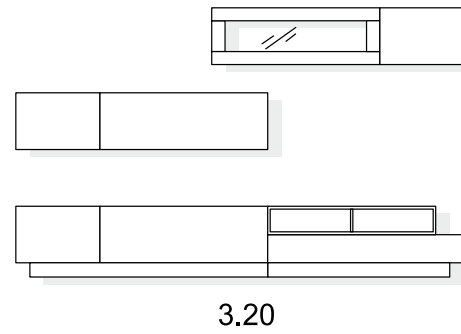

Ambiente 18

Atila

aliso/alder/aulne
glaciar/glacier/glacier

1.90