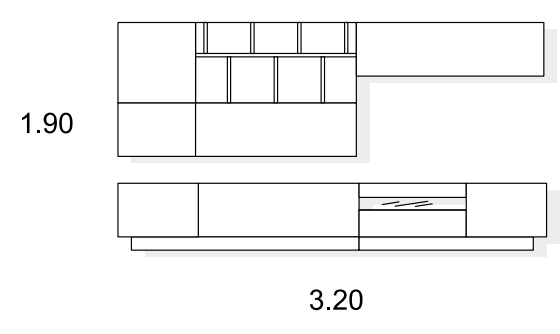

Ambiente **39** **Atila**
roble/oak/chêne
glaciar/glacier/glacier