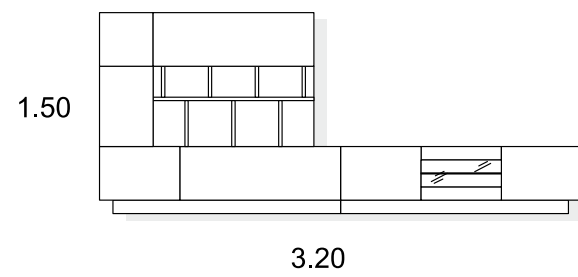

Ambiente **32** **ATILA**

glaciar/glacier/glacier
celeste/light blue/clair