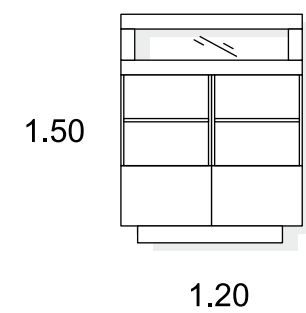

Aparador

M2

ΑΤΙΛΑ

nordico/nordic/nordique