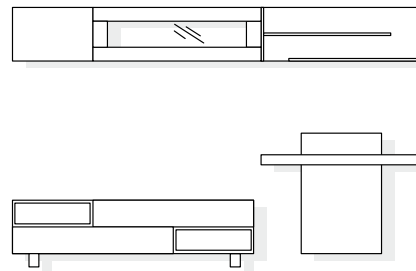

Ambiente **28** **Atila**
glaciari/glaciers/glaciers
camel/beige/beige

1.90

3.00