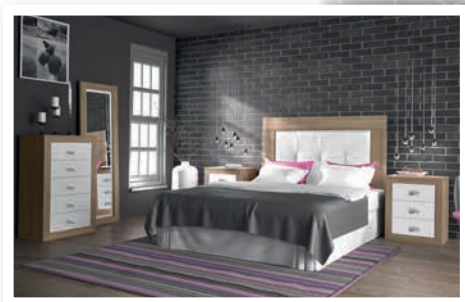

496€

10 \ Dormitorio Inspiration Praga N°4.
Cambrian/blanco. Varios colores a elegir.

¡VAYA DISEÑO!

559€