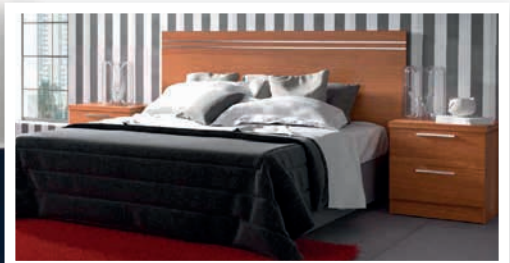

06 \ Dormitorio Inspiration N°42.
Blanco o walnut.

¡VAYA CHOLLOS!