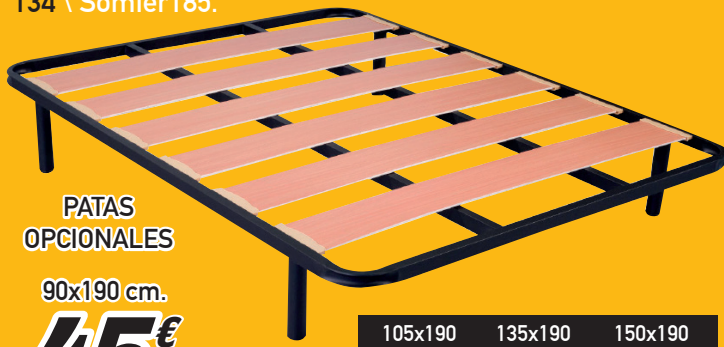

134 \ Somier185.

PATAS OPCIONALES

90x190 cm.

45€

105x190 135x190 150x190

48€ 59€ 64€